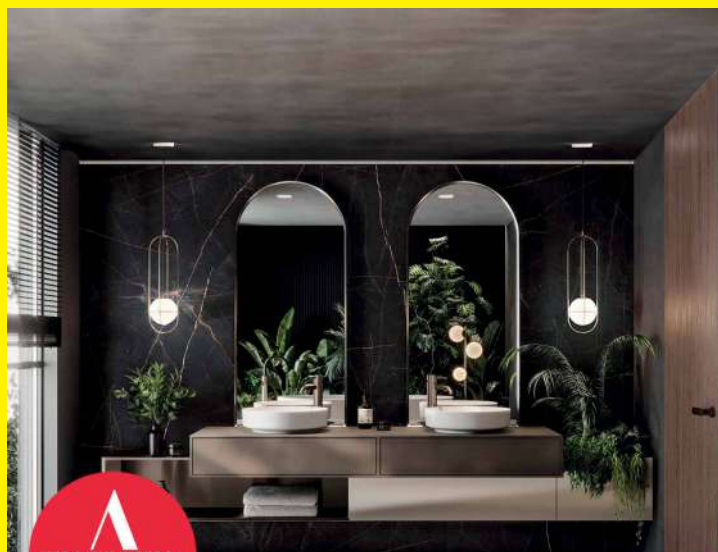

Ešte zložitejšie to majú šťastní majitelia nového bytu či domu, ktorí si chcú zariadiť od gruntu celé bývanie a ešte nemajú celkom jasnú predstavu o tom, čo by sa im hodilo, čo by bolo najlepšie i najkrajšie v ich obývačke, detskej izbe, kuchyni a tiež v kúpeľni. Pre všetky také a podobné prípady je ideálna návšteva bratislavského R1 centra pre bývanie. **Na jednom mieste na veľkej ploche sú tu sústredené všetky obchody s nábytkom, sanitou, svetidlami, kobercami, dlažbami i potrebami pre domácich majstrov.**

V centre - všetko pre bývanie navyše nájdete odborníkov pre jednotlivé oblasti, ktorí vám radi poradia pri výbere, rozhodovaní i pri nákupe. Pri rozhodovaní často pomôže vidieť celú škálu ponuky toho, čo sa chystáme kúpiť a potom si ľahšie vyberiete to, čo naozaj potrebujete, čo perfektne vynikne práve vo vašej domácnosti. Taký komfort pri nakupovaní poskytuje zákazníkom **R1 centrum na Rožňavskej ulici v Bratislave.**

Neváhajte ho navštíviť.

WWW.R1CENTRUM.SK
PRENÁJOM OBCHODNÝCH PRIESTOROV

Slovenské
**DREVENÉ
PODLAHY**

**PARKETT
DESIGNER**

Slovenský výrobca - Montáž na **CLICK**

Vhodné aj do kuchyne - Na podlahové kúrenie

PARKETT-DESIGNER.SK

Rožňavská 1, Bratislava

OBKLADY · DLAŽBY · SANITA

Areál R1 Centrum, Rožňavská 1, Bratislava · www.akeramikagersa.sk